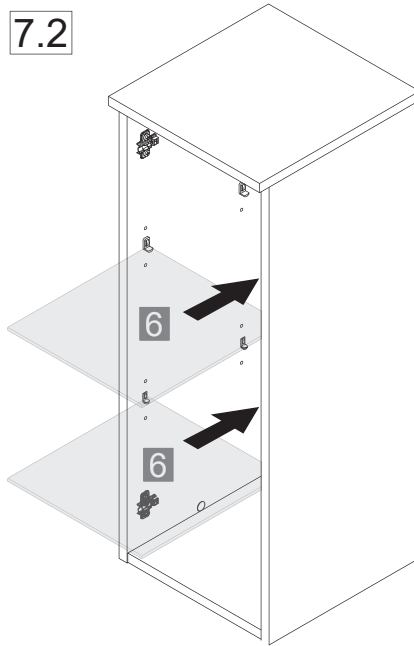

6 4GEL923000 Glas

Alle Maßangaben sind ca.-Maße und können geringfügig abweichen.
All measurements are approximate and may vary slightly.

Türanschlag links oder rechts möglich.
Door hinges left or right possible.

5.2

5.3

6 6.1

*OFF = Oberkante fertiger Fußboden
 *OFF = Top edge of finished floor

7

7.1

8x

7.2

8

9

9.1

Oberfläche sauber, trocken, staub- und fettfrei!
Surface clean, dry, free of dust and grease!

9.1 + 9.2

9.1 + 9.3

Scharniereinstellung Türanschlag links
Hinge adjustment door hinge left

Lösen der Scharniere
Release of the hinges