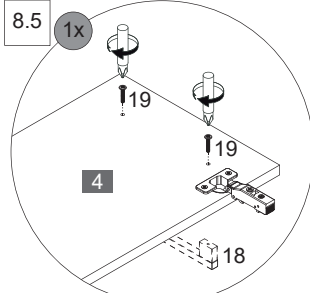

6 4GEL923000 Glas

Alle Maßangaben sind ca.-Maße und können geringfügig abweichen.
All measurements are approximate and may vary slightly.

Türanschlag links oder rechts möglich.
Door hinges left or right possible.

17  4SL2872810	18  Chrome 4BB0829160	19  M4.0x20mm 4FKM4.0X20	20  4HS5.8X650	21  Ø8mm 4BD8000000
8 x	1 x	2 x	2 x	2 x

1

2 2.1

2.2

3

4 4.1

4.2

5 5.1

5.2

5.3

6 6.1

*OFF = Oberkante fertiger Fußboden
 *OFF = Top edge of finished floor

7

7.1

8x

7.2

8

9

9.1

Oberfläche sauber, trocken, staub- und fettfrei!
Surface clean, dry, free of dust and grease!

9.1 + 9.2

9.1 + 9.3

Scharniereinstellung Türanschlag links
Hinge adjustment door hinge left

Lösen der Scharniere
Release of the hinges