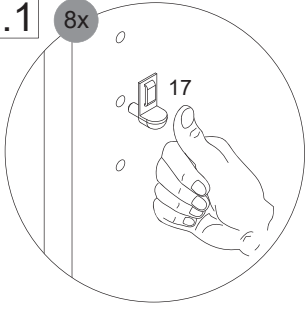

6 4GEL923000 Glas

Alle Maßangaben sind ca.-Maße und können geringfügig abweichen.
All measurements are approximate and may vary slightly.

Türanschlag links oder rechts möglich.
Door hinges left or right possible.

5.2

5.3

6 6.1

*OFF = Oberkante fertiger Fußboden
 *OFF = Top edge of finished floor

7

7.1

8x

7.2

8

9

9.1

Oberfläche sauber, trocken, staub- und fettfrei!
Surface clean, dry, free of dust and grease!

9.1 + 9.2

9.1 + 9.3

Scharniereinstellung Türanschlag links
Hinge adjustment door hinge left

Lösen der Scharniere
Release of the hinges