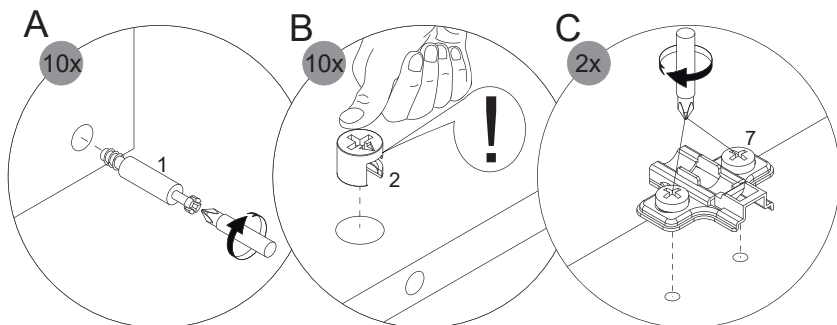

1 4BB1500001	2 4BB1515000	3 Ø8x30mm 4BD008X300	4 4BB3511002	5 Softclose 4BB3511003	6 Ø3,5x13mm 4SK3.5X130	7 4BB3711013	8 2BB268X1.6	9 x15 Ø1,2x20mm 4XBN1.2X20
10 x	10 x	4 x	1 x	1 x	4 x	2 x	2 x	1 x

10 Ø20mm 4BB0020001 Weiß 4BB0020007 Alaska-Esche	11 4BB84LI050	12 4BB84RE050	13 4BB84LI051	14 4BB84RE051	15 Ø4,0x15mm 4SK4.0X150	16 Ø10mm 4BB0010001 Weiß 4BB0010007 Alaska-Esche
4 x	1 x	1 x	1 x	1 x	4 x	2 x

17 4SL2872810	18 Chrome 4BB0829160	19 M4.0x20mm 4FKM4.0X20	20 4HS5.8X650	21 Ø8mm 4BD8000000
8 x	1 x	2 x	2 x	2 x

1