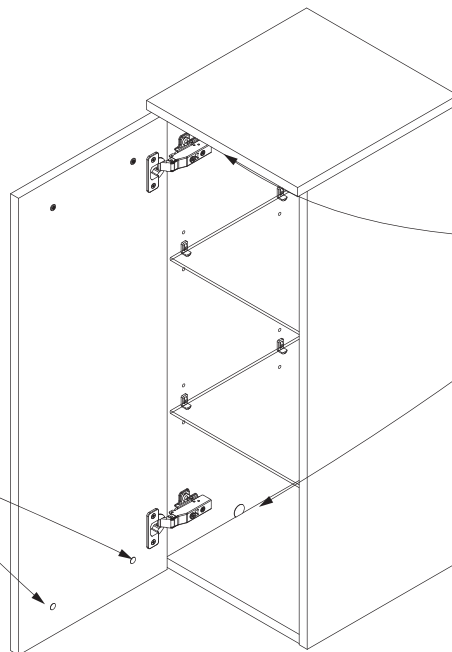

6 4GEL923000 Glas

Alle Maßangaben sind ca.-Maße und können geringfügig abweichen.
All measurements are approximate and may vary slightly.

Türanschlag links oder rechts möglich.
Door hinges left or right possible.

8

9

9.1

Oberfläche sauber, trocken, staub- und fettfrei!
Surface clean, dry, free of dust and grease!

9.1 + 9.2

9.1 + 9.3

Scharniereinstellung Türanschlag links
Hinge adjustment door hinge left

Lösen der Scharniere
Release of the hinges

Abdeckkappen Aufhänger
Cover caps hanger

Aufhänger Einstellung
Hanger adjustment