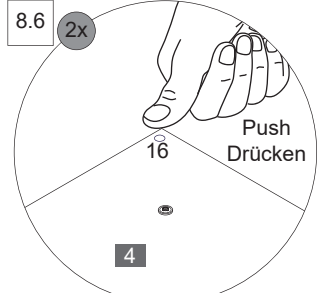

6 4GEL923000 Glas

Alle Maßangaben sind ca.-Maße und können geringfügig abweichen.
All measurements are approximate and may vary slightly.

Türanschlag links oder rechts möglich.
Door hinges left or right possible.

5.2

5.3

6 6.1

*OFF = Oberkante fertiger Fußboden
 *OFF = Top edge of finished floor

7

7.1

8x

7.2

8

9

9.1

Oberfläche sauber, trocken, staub- und fettfrei!
Surface clean, dry, free of dust and grease!

9.1 + 9.2

9.1 + 9.3

Scharniereinstellung Türanschlag links
Hinge adjustment door hinge left

Lösen der Scharniere
Release of the hinges