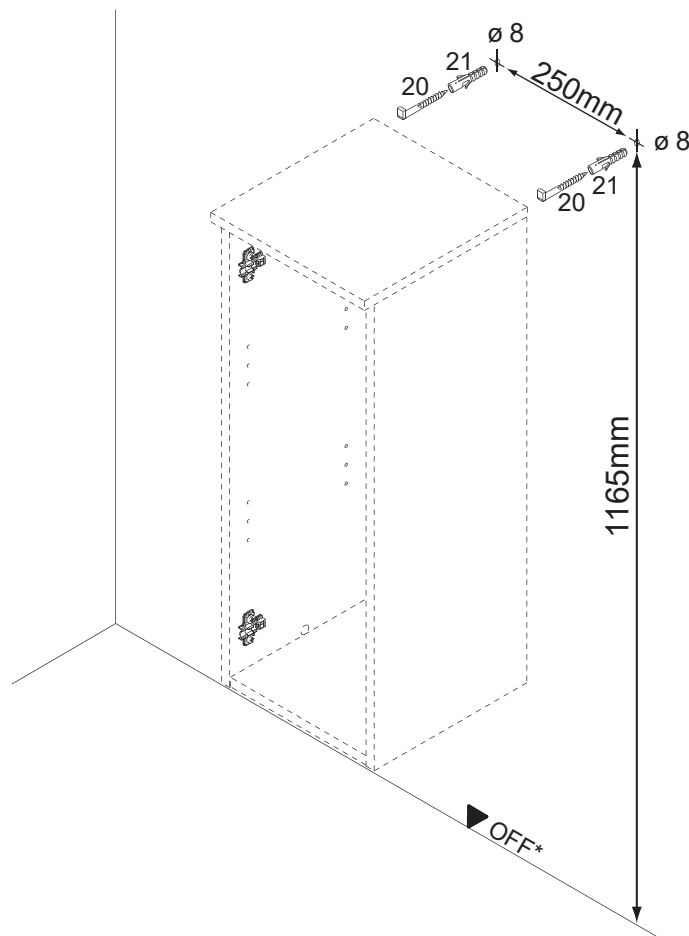

6 4GEL923000 Glas

Alle Maßangaben sind ca.-Maße und können geringfügig abweichen.
All measurements are approximate and may vary slightly.

Türanschlag links oder rechts möglich.
Door hinges left or right possible.

17  4SL2872810	18  Chrome 4BB0829160	19  M4.0x20mm 4FKM4.0X20	20  4HS5.8X650	21  Ø8mm 4BD8000000
8 x	1 x	2 x	2 x	2 x

1

2 2.1

2.2

3

4 4.1

4.2

5 5.1

5.2

5.3

6 6.1

*OFF = Oberkante fertiger Fußboden
 *OFF = Top edge of finished floor

7

7.1

8x

7.2